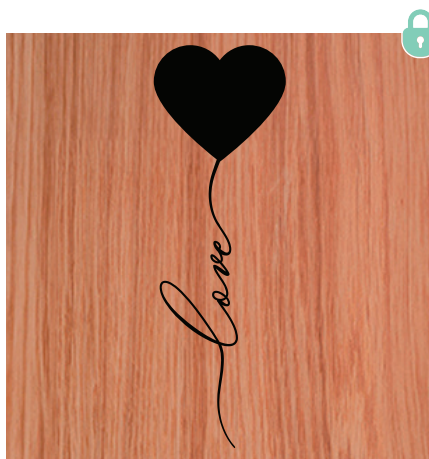

Mariage

Confession d'amour

ANGELIKA & SEBASTIAN

Battement de cœur

Couvertures avec insert en bois

Motifs pour Albums Photo avec insert en bois (20x20 cm, 25x25 cm, 30x30 cm).

L'emplacement du motif varie selon le modèle. Vérifiez l'emplacement exact sur notre boutique en ligne.

Toi et moi

Police d'écriture Éden

Amour Tout Simplement

Cœurs tressés

Cercle sentimental

Nos initiales

Couvertures avec insert en bois

Motifs pour Albums Photo avec insert en bois (20x20 cm, 25x25 cm, 30x30 cm).

L'emplacement du motif varie selon le modèle. Vérifiez l'emplacement exact sur notre boutique en ligne.

Monogramme d'amour

Ballon d'amour

Rien que nous

Lauriers d'amour

Déclaration manuscrite

Signes d'amour