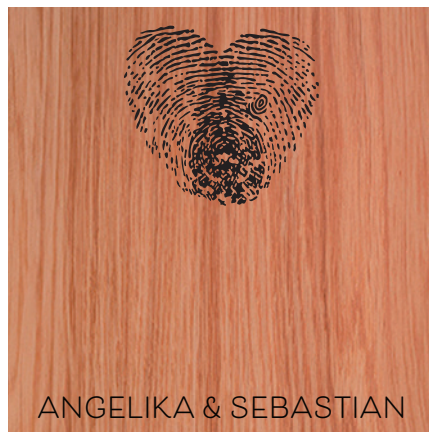

Couvertures avec insert en bois

Motifs pour Albums Photo avec insert en bois (20x20 cm, 25x25 cm, 30x30 cm).

L'emplacement du motif varie selon le modèle. Vérifiez l'emplacement exact sur notre boutique en ligne.

Pour toujours

À deux

Signature Affective

Notre Date

Jour important

Mariage

Couvertures avec insert en bois

Motifs pour Albums Photo avec insert en bois (20x20 cm, 25x25 cm, 30x30 cm).

L'emplacement du motif varie selon le modèle. Vérifiez l'emplacement exact sur notre boutique en ligne.

Confession d'amour

Battement de cœur

Cœur Boho

Ton petit cœur

Cadre Sentimental

Notre Date 2

Couvertures avec insert en bois