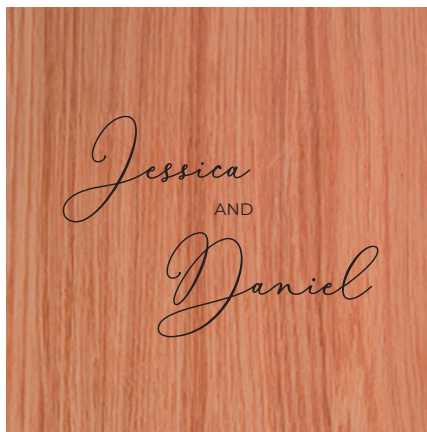

Police d'écriture Éden